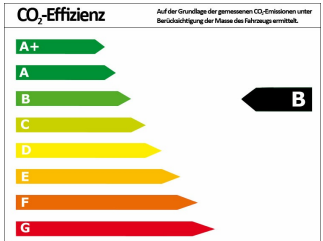

Preis: 42.950 € MwSt. ausweisbar

Fahrzeugnummer: 3077

Fahrzeugdaten

Preis	42.950 €
Aufbauart	Van / Bus
Farbe	grau (Indiumgrau Metallic/Deep Black)
Türen	4
Getriebeart	Automatik
Leistung	110 kW (150 PS)
Kraftstoff	Diesel
Kilometerstand	13.600 km
HU & AU neu	Ja
Erstzulassung	08/2018

Verbrauch und Umwelt

Schadstoffklasse	6
Umweltplakette	
CO₂-Emiss. komb. *	169,00 g/km
Verbrauch innerorts *	7,40 l/100km
Verbrauch außerorts *	6,00 l/100km
Verbrauch kombiniert *	6,50 l/100km
CO₂-Effizienzklasse	B

*) Weitere Informationen zum offiziellen Kraftstoffverbrauch und den offiziellen spezifischen CO₂-Emissionen neuer Personenkraftwagen können dem „Leitfaden über den Kraftstoffverbrauch, die CO₂-Emissionen und den Stromverbrauch neuer Personenkraftwagen“ entnommen werden, der an allen Verkaufsstellen und bei der Deutschen Automobil Treuhand GmbH (DAT) unentgeltlich erhältlich ist.

Autohaus Heinrich Berg

Berliner Eck · 23758 Oldenburg

Tel.: 04361 51260 · Fax: 04361 512626 · Daniel.Mikosch@heinrichberg.de

Für die inhaltliche Richtigkeit der Darstellung wird keine Haftung übernommen. Es handelt sich nicht um ein konkretes annahmefähiges Angebot. Zwischenverkauf der Produkte vorbehalten. Verbindliche Informationen nur bei Ihrem Partner Autohaus Heinrich Berg.