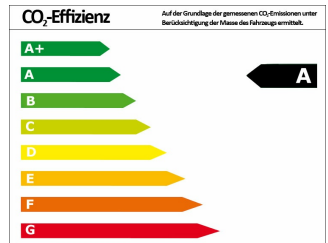

VW Tiguan JOIN 2.0 TDI DSG

Gebrauchtwagen

Druckdatum: 29.10.2020

Preis: 26.950 € MwSt. ausweisbar

Fahrzeugnummer: 3581

Fahrzeugdaten

Preis	26.950 €
Farbe	silber (Tungsten Silver Metallic)
Türen	5
Getriebeart	Automatik
Leistung	110 kW (150 PS)
Kraftstoff	Diesel
Kilometerstand	25.000 km
HU & AU neu	Ja
Erstzulassung	11/2018

Verbrauch und Umwelt

Schadstoffklasse	6d-temp
Umweltplakette	
CO₂-Emiss. komb. *	131,00 g/km
Verbrauch innerorts *	5,50 l/100km
Verbrauch außerorts *	4,70 l/100km
Verbrauch kombiniert *	5,00 l/100km
CO₂-Effizienzklasse	A

*) Weitere Informationen zum offiziellen Kraftstoffverbrauch und den offiziellen spezifischen CO₂-Emissionen neuer Personenkraftwagen können dem „Leitfaden über den Kraftstoffverbrauch, die CO₂-Emissionen und den Stromverbrauch neuer Personenkraftwagen“ entnommen werden, der an allen Verkaufsstellen und bei der Deutschen Automobil Treuhand GmbH (DAT) unentgeltlich erhältlich ist.

Autohaus Heinrich Berg

Berliner Eck · 23758 Oldenburg

Tel.: 04361 51260 · Fax: 04361 512626 · Daniel.Mikosch@heinrichberg.de

Für die inhaltliche Richtigkeit der Darstellung wird keine Haftung übernommen. Es handelt sich nicht um ein konkretes annahmefähiges Angebot. Zwischenverkauf der Produkte vorbehalten. Verbindliche Informationen nur bei Ihrem Partner Autohaus Heinrich Berg.