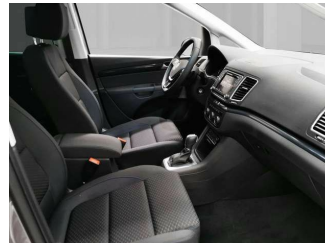

Preis: 39.750 € MwSt. ausweisbar

Fahrzeugnummer: 4581

Fahrzeugdaten

Leistung	110 kW (150 PS)
Erstzulassung	12/2020
Farbe	grau (Beech Grey Metallic)
Kilometerstand	17.000 km
Getriebe	Automatik
Fahrzeugart	Vorfühswagen
Kraftstoffart	Diesel
Aufbauart	Van / Bus

Verbrauch und Umwelt

CO2-Effizienzklasse	A*
CO2-Emissionen kombiniert	137 g/km*
Kraftstoffverbrauch innerorts	6,20 l/100km*
Kraftstoffverbrauch außerorts	4,70 l/100km*
Kraftstoffverbrauch kombiniert	5,20 l/100km*

*) Weitere Informationen zum offiziellen Kraftstoffverbrauch und den offiziellen spezifischen CO₂-Emissionen neuer Personenkraftwagen können dem „Leitfaden über den Kraftstoffverbrauch, die CO₂-Emissionen und den Stromverbrauch neuer Personenkraftwagen“ entnommen werden, der an allen Verkaufsstellen und bei der Deutschen Automobil Treuhand GmbH (DAT) unentgeltlich erhältlich ist.

Autohaus Heinrich Berg

Berliner Eck · 23758 Oldenburg

Tel.: 04361 51260 · Fax: 04361 512626 · Daniel.Mikosch@heinrichberg.de

Für die inhaltliche Richtigkeit der Darstellung wird keine Haftung übernommen. Es handelt sich nicht um ein konkretes annahmefähiges Angebot. Zwischenverkauf der Produkte vorbehalten. Verbindliche Informationen nur bei Ihrem Partner Autohaus Heinrich Berg.